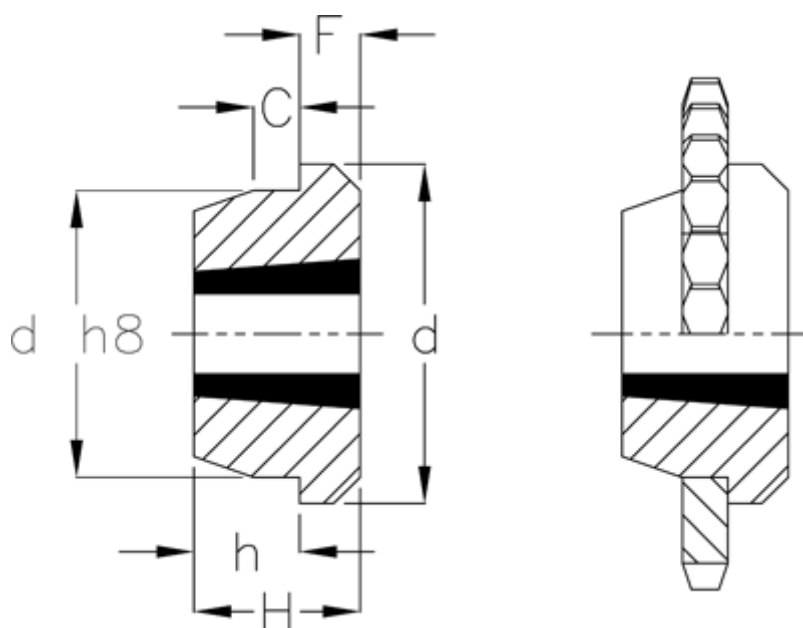

Varenummer: 6160401215  
Beskrivelse: Svejsenav type MSB  
for bøsning 1215

## Mål

C	= 11
d	= 76
d H8	= 60
F	= 16
For taperbøsning	= 1215
H	= 38
h	= 22